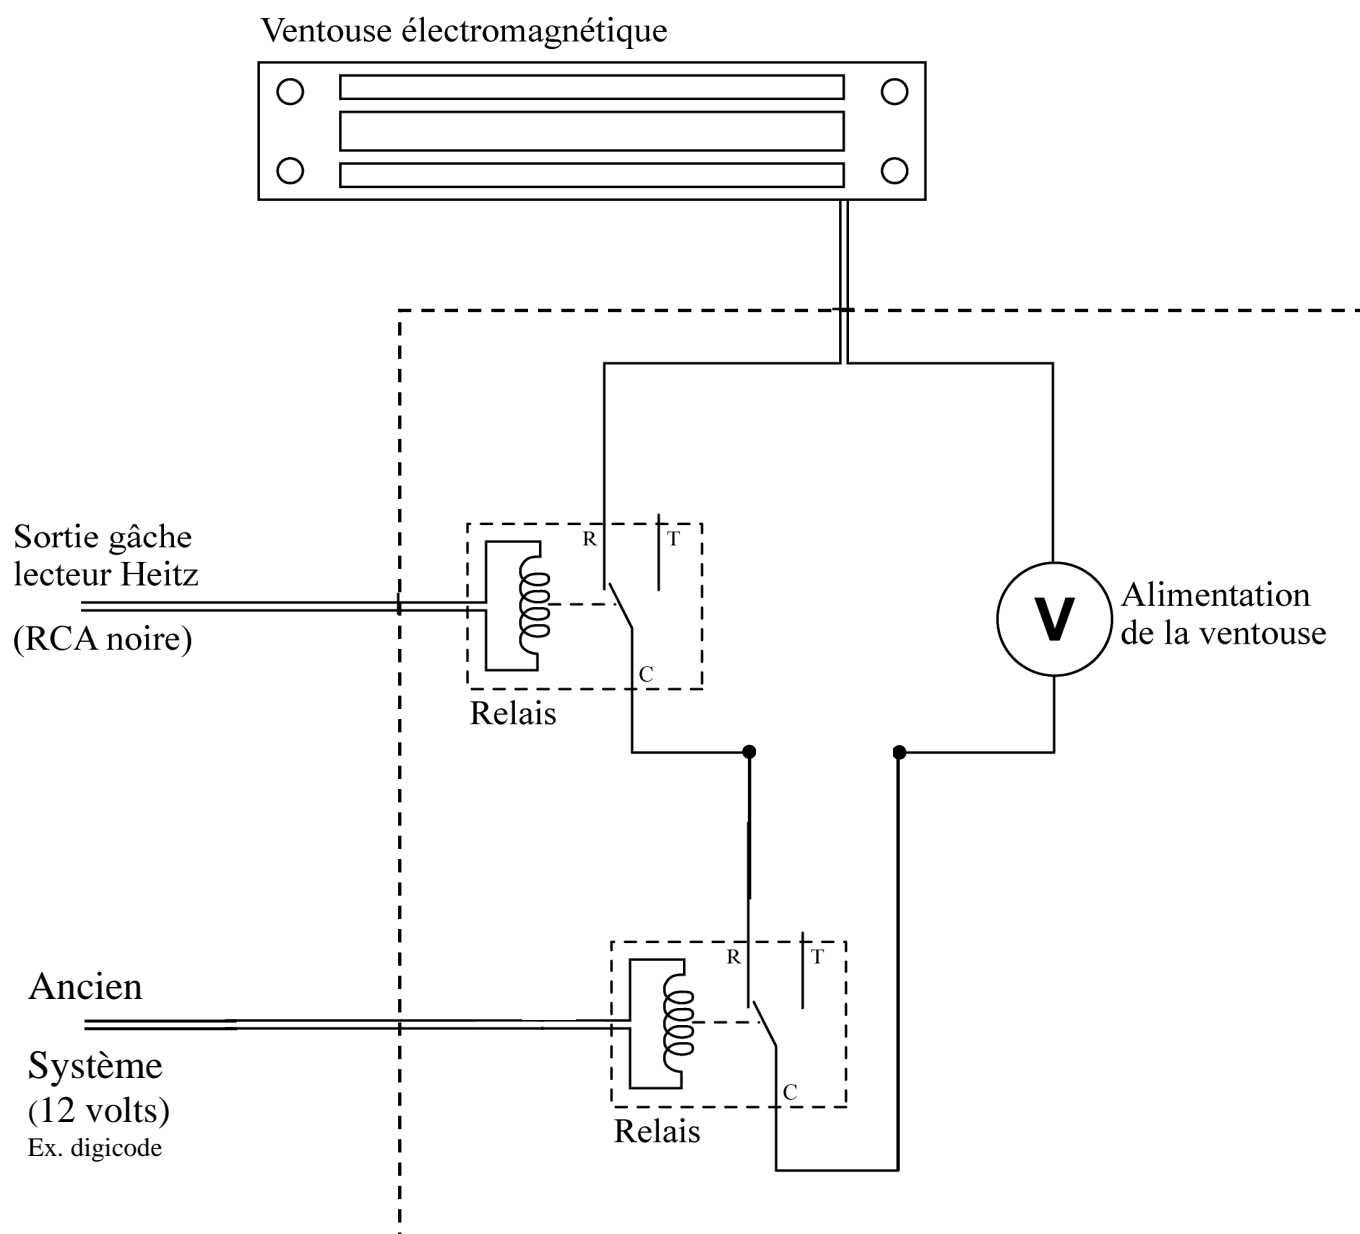

Branchement d'une ou de plusieurs commandes de gâche

Gâche standard

NB : Ce montage est obligatoire pour le fonctionnement correct de la gâche. Une mauvaise installation peut endommager le lecteur de cartes entraînant l'annulation de la garantie.

Le relais, la ventouse et son alimentation ne sont pas fournis par la société Heitz.

Gâche Ventouse

NB : Ce montage est obligatoire pour le fonctionnement correct de la gâche. Une mauvaise installation peut endommager le lecteur de cartes entraînant l'annulation de la garantie.
Le relais, la ventouse et son alimentation ne sont pas fournis par la société Heitz.