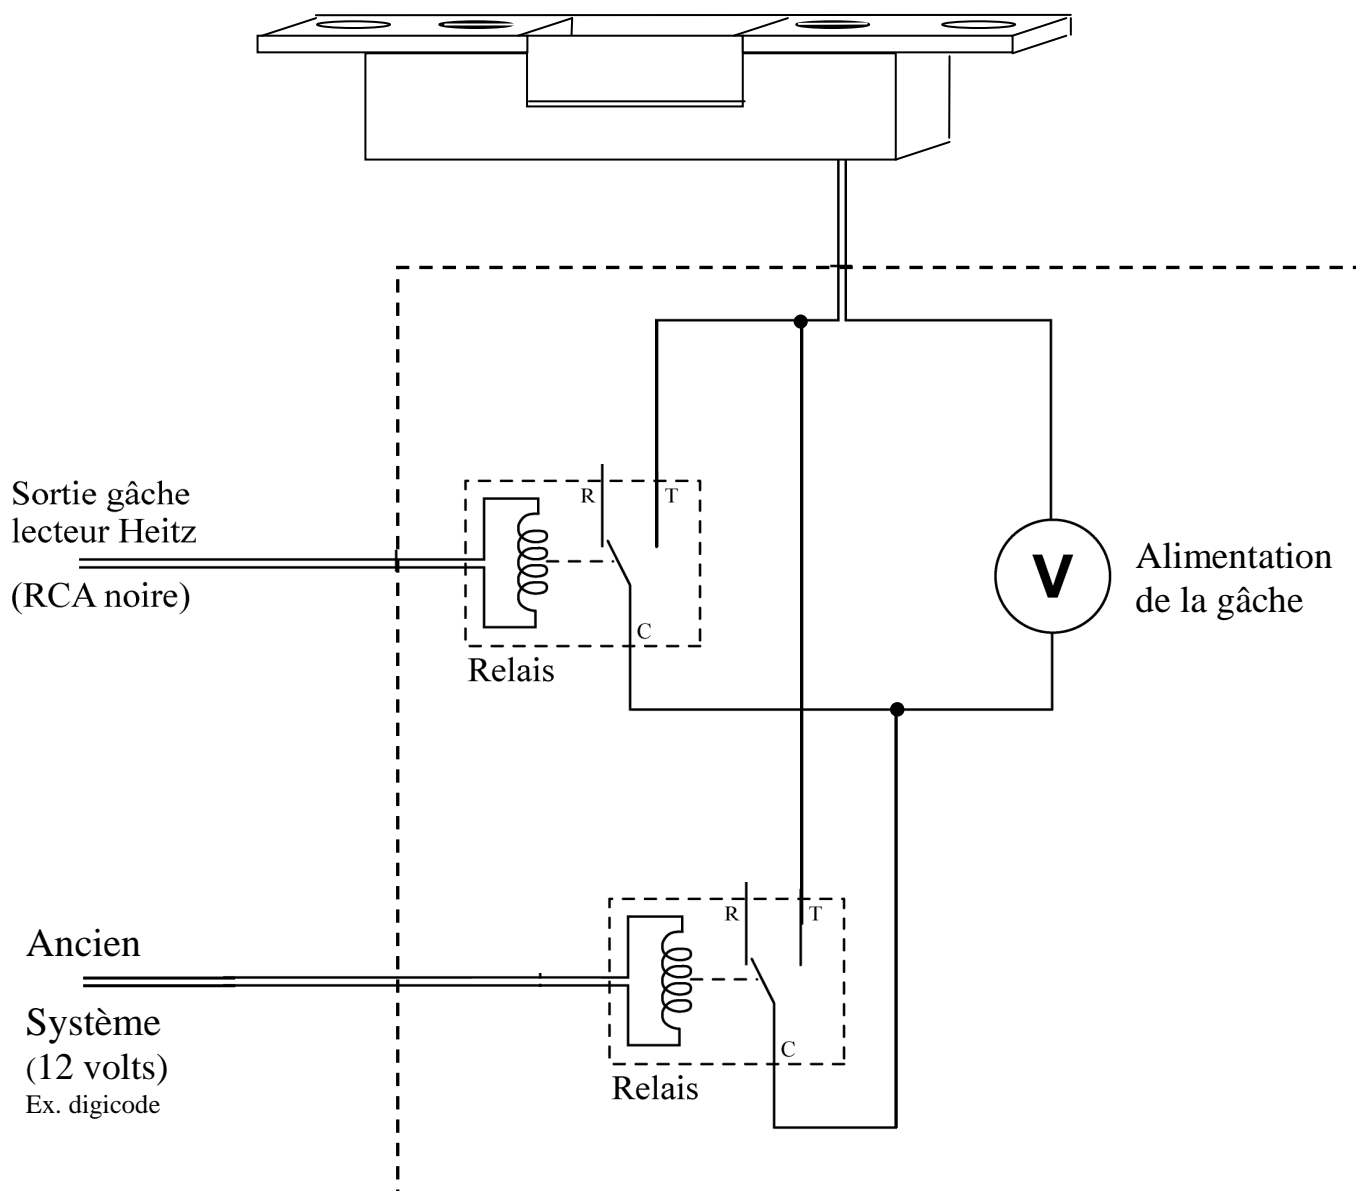

Branchement d'une ou de plusieurs commandes de gâche

Gâche standard

NB : Ce montage est obligatoire pour le fonctionnement correct de la gâche. Une mauvaise installation peut endommager le lecteur de cartes entraînant l'annulation de la garantie.

Le relais, la ventouse et son alimentation ne sont pas fournis par la société Heitz.

Gâche Ventouse

NB : Ce montage est obligatoire pour le fonctionnement correct de la gâche. Une mauvaise installation peut endommager le lecteur de cartes entraînant l'annulation de la garantie.
Le relais, la ventouse et son alimentation ne sont pas fournis par la société Heitz.